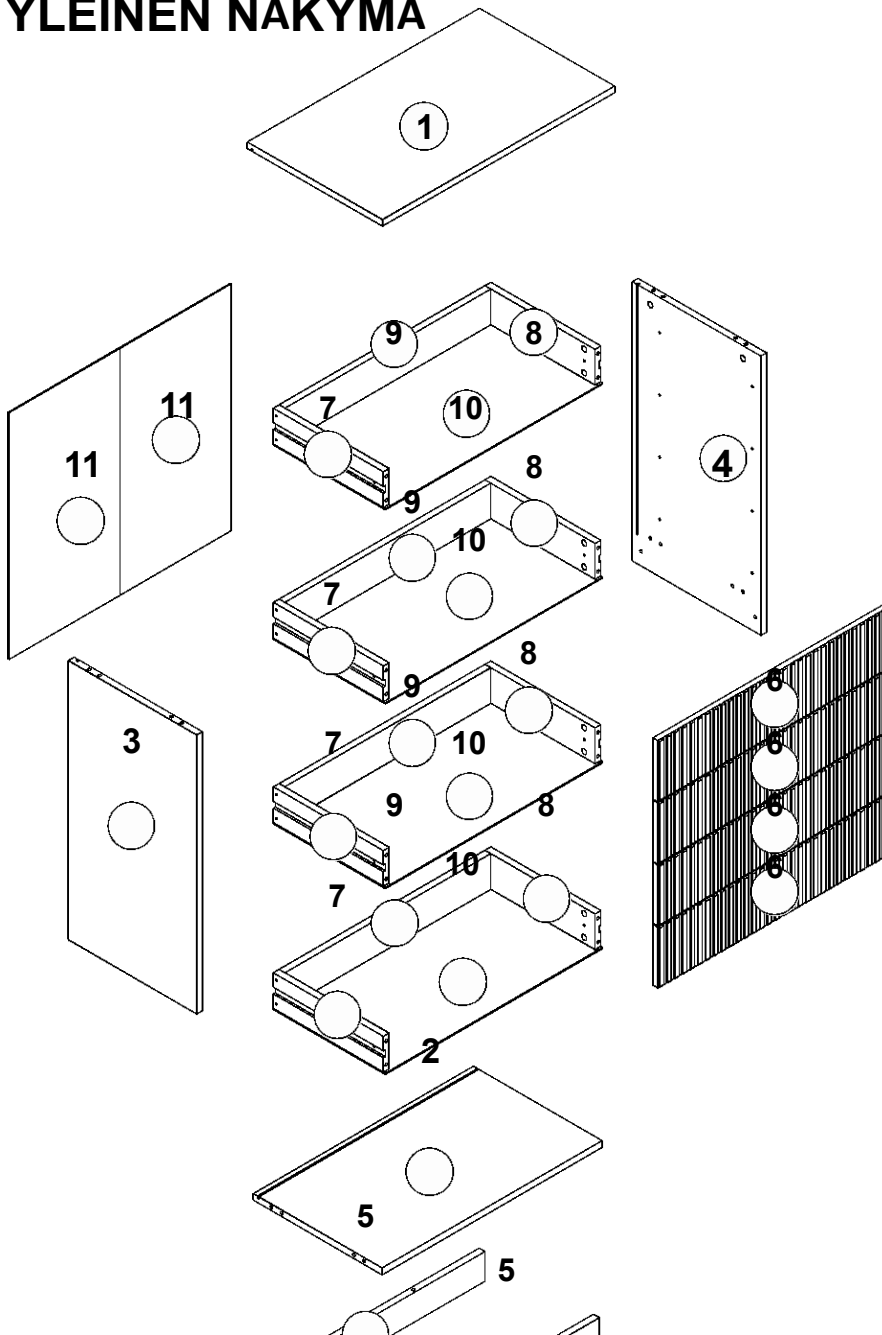

LISÄVARUSTELUETTELO

LIPASTO JA RUNKO –

 DALLINEN KVLX	 Minifix M8 ARKCLK PM	 BLY RAY	 Minifix G1	 AC
 MTRK VD 32x	 32x 3,5x18	 8x 4x50	 20x 42 18 mm	 4x ARKCLK CVS
 4x15 H ARKCLK GTS	 8x SY	 16x BYZ	 32x	 44x ALMNYM KLP
				 56x

650 mm

1x 300mm
4x

YLEINEN NÄKYMÄ