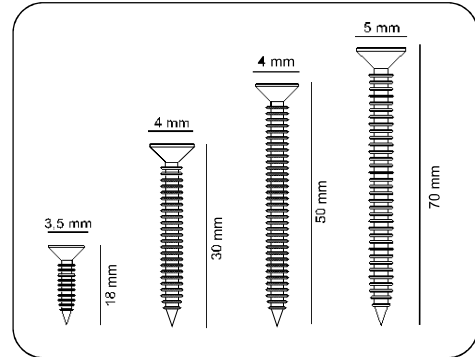

HUOMIO!!

Minifix on tärkein tuotteissa käytetty liitosmateriaali. Tarkista alla olevat piirustukset ennen kokoamisen aloittamista.